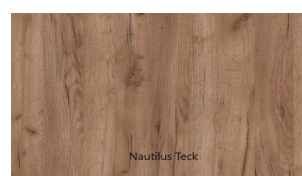

Options:

Teinte: Wenge / Black North Wood

Pédalier 30 notes concave

DESEVEDAVY

Rond-point du Croisy

44700 Orvault

02 40 74 37 44

www.dorelami.fr/johannus-opus-155.html