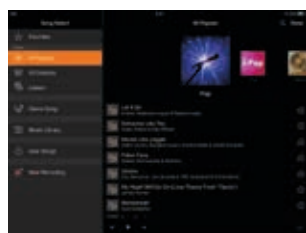

Une version Android 1.0 de Smart Pianist pour CSP est prévue pour la fin avril 2018

Jouez vos morceaux favoris avec la fonction "Audio To Score"

CSP

Smart Pianist dispose d'une fonction «Audio To Score» qui crée automatiquement une partition d'accompagnement au piano à partir de vos fichiers audio, vous permettant de jouer vos morceaux préférés.

CSP **CLP** *Sauf CLP-625

• Smart Pianist peut également extraire les accords et créer automatiquement une grille d'accords à partir de la musique de votre tablette ou smartphone.

Une variété de morceaux de piano

CSP **CLP** *Sauf CLP-625

Smart Pianist peut lire de nombreux morceaux déjà installés en preset et afficher leurs partitions. Vous pouvez également utiliser tous les morceaux Midi du commerce, notamment ceux de la bibliothèque de Yamaha MusicSoft.

(<https://www.yamahamusicsoft.com>).

Un orchestre vous accompagne

CSP

Profitez de l'accompagnement d'un groupe de musiciens, même lorsque vous jouez seul. Vous bénéficiez d'une grande variété de motifs d'accompagnements dans une gamme de styles correspondant à votre performance. Vous pouvez également connecter un microphone et chanter avec des fonctions d'harmonie qui vous permettent de créer automatiquement des chœurs, même lorsque vous chantez seul.