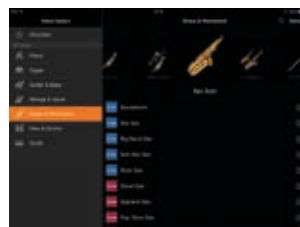

Un orchestre vous accompagne

CSP

Profitez de l'accompagnement d'un groupe de musiciens, même lorsque vous jouez seul. Vous bénéficiez d'une grande variété de motifs d'accompagnements dans une gamme de styles correspondant à votre performance. Vous pouvez également connecter un microphone et chanter avec des fonctions d'harmonie qui vous permettent de créer automatiquement des chœurs, même lorsque vous chantez seul.